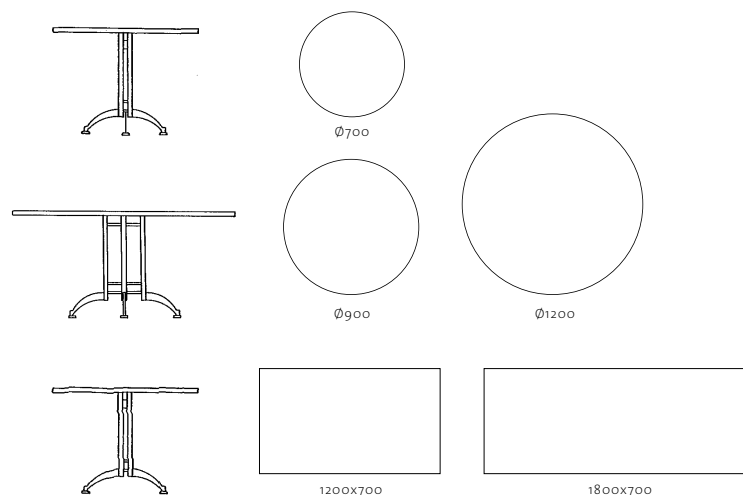

vemo design

Vemo Möbel AB
Klövervägen 22 / Box 115 / 283 22 Osby, Sweden
Tel +46 (0)479 126 35 / Fax +46 (0)479 126 39
e-mail info@vemo.se www.vemo.se