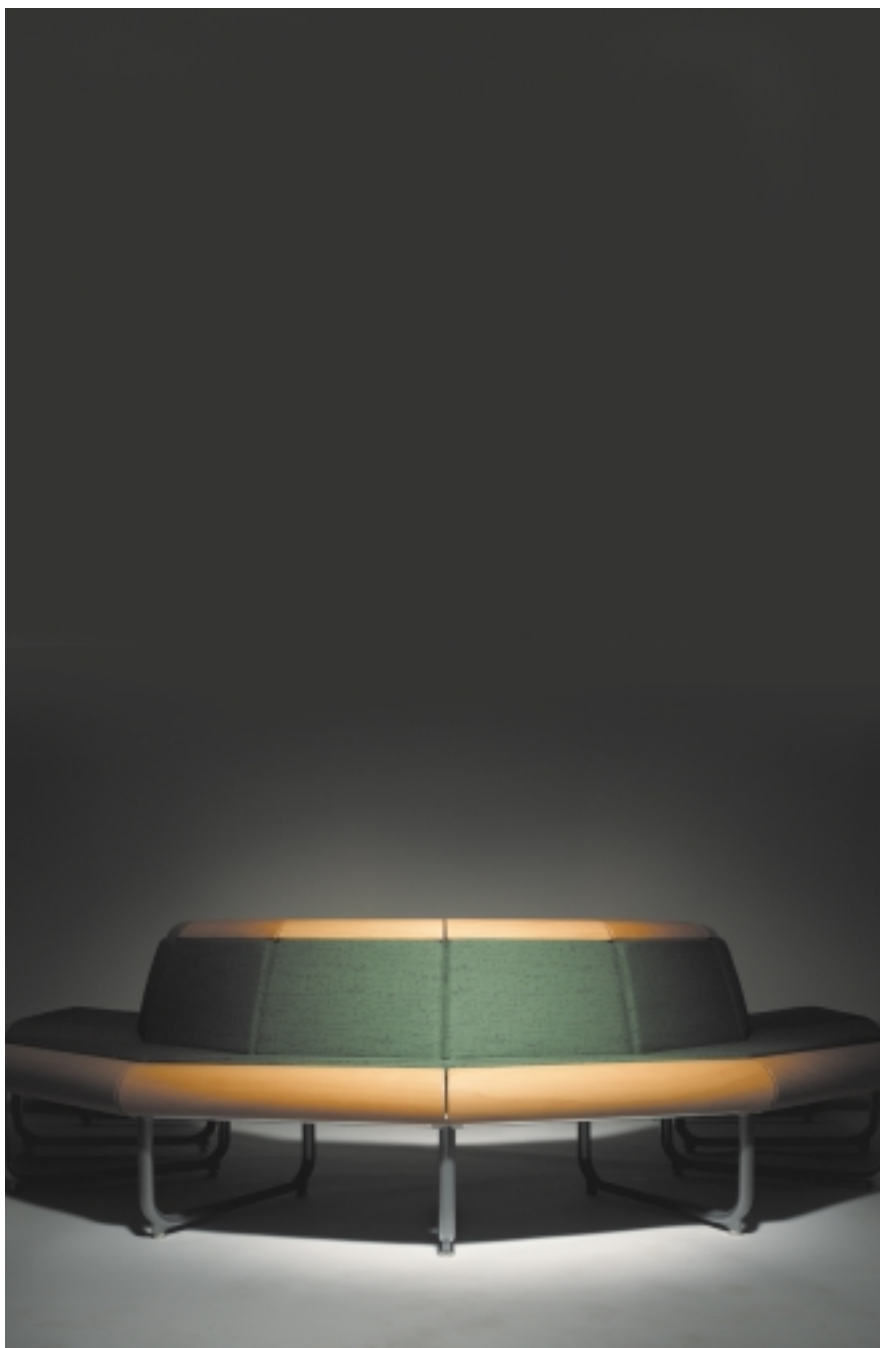

seine

design Christina och Lars Andersson Ark SIR

vemo|design

seine

design Christina och Lars Andersson Ark SIR

Seine I: Med förkromade alt. silverlackerade stålrör, knock down, kopplingsbar. Sits och ryggavslutningar samt ribbor i skiktlimmad bok. Seine II: Klädd sits- och rygg.

Seine I: With chrome-plated alt. silver-lacquered frame, knock-down, coupable. Seat, back edging and ribs in laminated beech. Seine II: Upholstered seat and back.

KUNINGSTEDT/SE 03 01

Skala 1:50 (mm) / Scale 1:50 (mm)