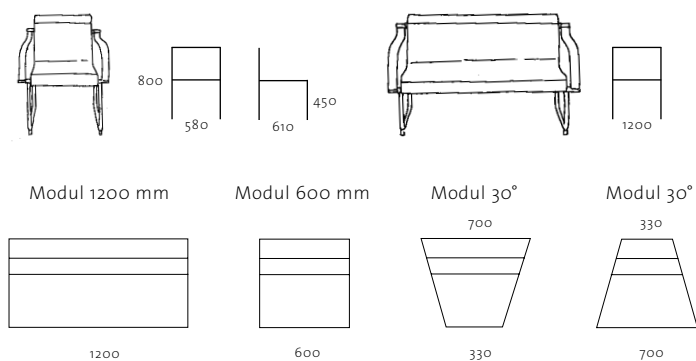

seine

design Christina och Lars Andersson Ark SIR

vemo|design

seine

design Christina och Lars Andersson Ark SIR

Seine I: Med förkromade alt. silverlackerade stålrör, knock down, kopplingsbar. Sits och ryggavslutningar samt ribbor i skiktlimmad bok. Seine II: Klädd sits- och rygg.

Seine I: With chrome-plated alt. silver-lacquered frame, knock-down, coupable. Seat, back edging and ribs in laminated beech. Seine II: Upholstered seat and back.

KUNINGSTEDT/SE 03 01

Skala 1:50 (mm) / Scale 1:50 (mm)