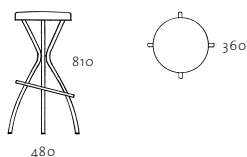

gloria
design Börje Johsson

vemo design

gloria

design Börje Johansson

Stativ av silverlackerade stålrör. Sits av formpressad bok alt. klädd. Stoppning: Kallsaum.

Silver lacquered frame. Seat in moulded beech alt. upholstered. Upholstery: CMHR.

KUNGSÄTTEDS.SE 0101

Skala 1:50 (mm) / Scale 1:50 (mm)

vemo|design

Vemo Möbel AB
Klövervägen 22 / Box 115 / 283 22 Osby, Sweden
Tel +46 (0)479 126 35 / Fax +46 (0)479 126 39
e-mail info@vemo.se www.vemo.se