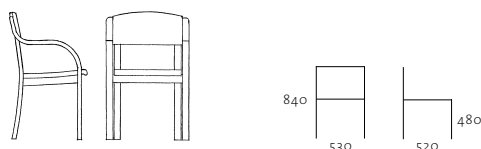

vemo|design

Vemo Möbel AB
Klövervägen 22 / Box 115 / 283 22 Osby, Sweden
Tel +46 (0)479 126 35 / Fax +46 (0)479 126 39
e-mail info@vemo.se www.vemo.se